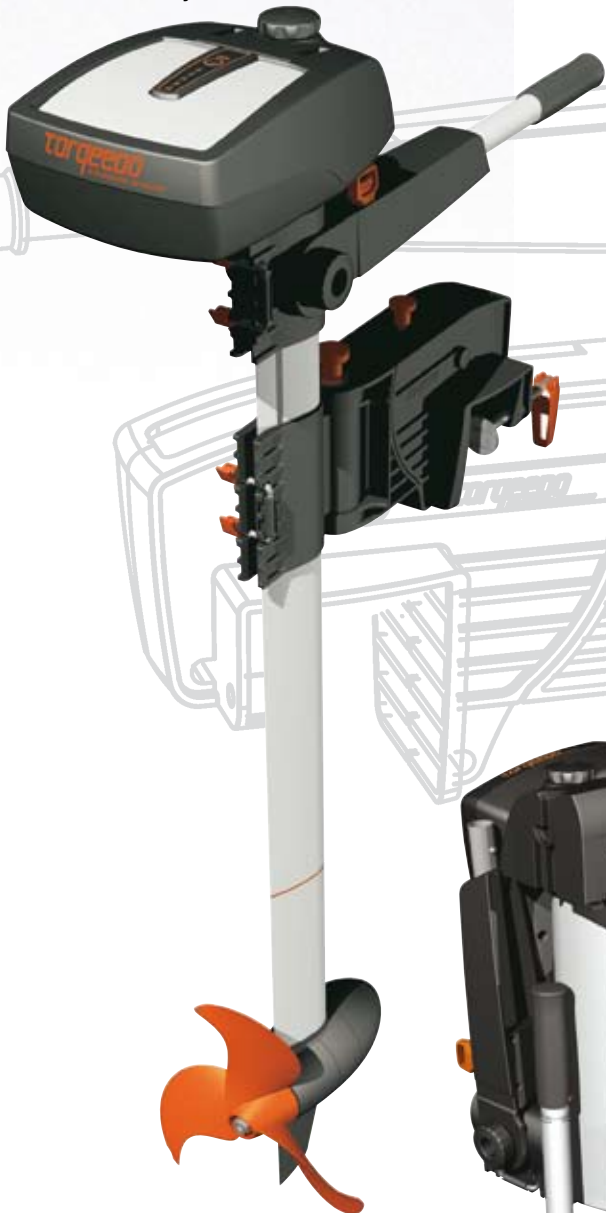

Torqueedo on veneilijän tulevaisuutta. Perämoottori, joka tulee menestymään sitä paremmin, mitä tiukemmaksi ympäristömääräykset käyvät.

Torqueedo Travel.

Sähköperämoottori, joka menee vielä pitkälle.

- Helppo asentaa ja käyttää
- Helppo ladata kuin kännykkä
- Helppo ja kevyt kuljettaa ja varastoida
- Helppo hoitaa – lähes huoltovapaa

- Ei melua
- Ei saastetta
- Ei polttoaineella läträystä
- Ei kasvihuonekaasuja

Torqueedo Travel

Vallankumouksellinen perämoottori.

Äänetön, saasteeton ja taloudellinen Torqeedo on tavallista tehokkaampi sähköperämoottori. Siinä on reilusti enemmän potkurivoimaa ja sen akkujen toiminta-aika on 6-8 kertaa pidempi kuin muilla.

Ominaisuudet.

- Erittäin kevyt, taitettava, voimakas
- Integroitu litium-mangaani-akku
- Painaa ainoastaan 11,4 kg akun kanssa
- Viimeisimmän tekniikan ansiosta muita parempi hyötysuhde (jopa kaksi kertaa parempi kuin tavallisissa sähkömoottoreissa)
- Työntövoima vertailukelpoinen 2 hv:n perämoottorin kanssa (Travel 801)
- Voidaan käyttää myös perinteisellä lyijyakulla (vaatii lisävarusteena akkukaapelit ulkopuoliselle akulle)
- Taittuu kasaan ja mahtuu mukana tulevaan reppuun

Malli: Travel 801 **Ottoteho:** 800 W **Jännite:** 29,6 V **Työntövoima:** 350 W
Hyötysuhde: 44 % **Työntövoima:** 31 kf **Integroitu akku:** 300 Wh **LIMA Akun kesto:** 0,5-6 tuntia **Potkurin koko:** 12" x 10" **Käyttö:** kääntökahva
Vaihteisto: eteen-vapaa-peruutus, portaattomasti säädettävä **Suurin rikipituus** (säädettävä): 59 cm (Travel 801 S) ja 71 cm (Travel 801 L)