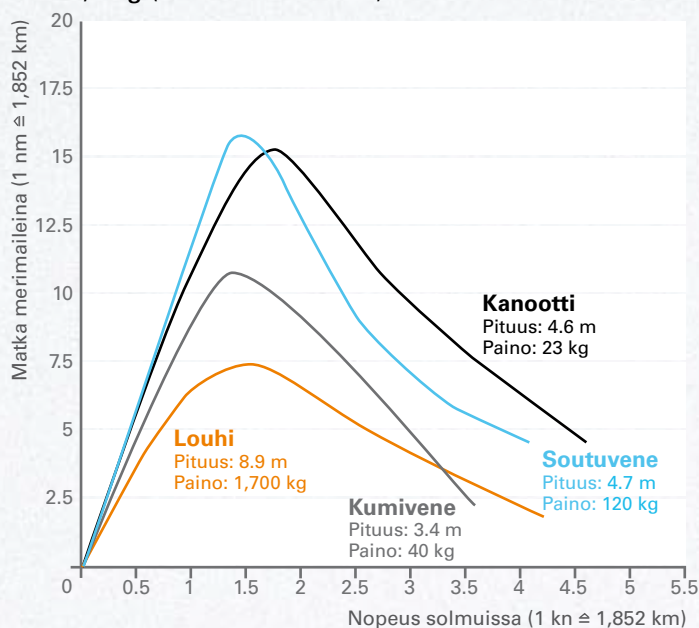

Torqueedo Travel

Vallankumouksellinen perämoottori.

Äänetön, saasteeton ja taloudellinen Torqeedo on tavallista tehokkaampi sähköperämoottori. Siinä on reilusti enemmän potkurivoimaa ja sen akkujen toiminta-aika on 6-8 kertaa pidempi kuin muilla.

Ominaisuudet.

- Erittäin kevyt, taitettava, voimakas
- Integroitu litium-mangaani-akku
- Painaa ainoastaan 11,4 kg akun kanssa
- Viimeisimmän tekniikan ansiosta muita parempi hyötysuhde (jopa kaksi kertaa parempi kuin tavallisissa sähkömoottoreissa)
- Työntövoima vertailukelpoinen 2 hv:n perämoottorin kanssa (Travel 801)
- Voidaan käyttää myös perinteisellä lyijyakulla (vaatii lisävarusteena akkukaapelit ulkopuoliselle akulle)
- Taittuu kasaan ja mahtuu mukana tulevaan reppuun

Nopeus & Matka

Käyttömatkatalukko integroidulla akulla, 300 Wh, 3,5 kg (Travel 801 kaavio)

OY BRANDT AB

Tuupakantie 7B FIN-01740 Vantaa
tel. +358 (0)207 757 200, fax. +358 (0)9 878 5276
WWW.TORQEEDO.FI

Käyttökohteet.

Veneet alle 1 500 kg

- Soutuveneet, erityisesti järvillä missä polttomoottorin käyttö on kielletty
- Apujollat, mahtuu pieneen tilaan, bensa ei haise, voidaan ladata 12 V:n virran ulosotosta (vaatii lisävarusteena 12 V:n laturin)
- Purjeveneet
- Kanootit
- Uisteluveneet

Malli: Travel 801 **Ottoteho:** 800 W **Jännite:** 29,6 V **Työntövoima:** 350 W
Hyötysuhde: 44 % **Työntövoima:** 31 kf **Integroitu akku:** 300 Wh **LIMA Akun kesto:** 0,5-6 tuntia **Potkurin koko:** 12" x 10" **Käyttö:** kääntökahva
Vaihteisto: eteen-vapaa-peruutus, portaattomasti säädettävä **Suurin rikipituus** (säädettävä): 59 cm (Travel 801 S) ja 71 cm (Travel 801 L)

Tuotenumerot

Nro.	Tuote
TOR1107	Travel 401 S
TOR1108	Travel 401 L
TOR1109	Travel 801 S
TOR1110	Travel 801 L
TOR1111	Vara-akku Travel 401
TOR1112	Vara-akku Travel 801
TOR1115	Akkukaapelit ulkoiselle akulle
TOR1901	Varapotkuri