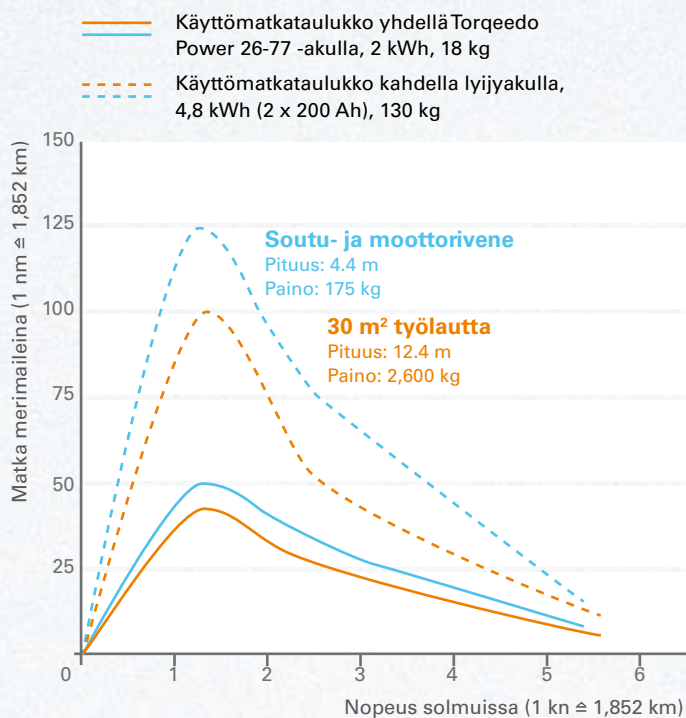

Torqueedo Cruise

Markkinoiden voimakkain 24 V:n perämoottori.

Äänetön, saasteeton ja taloudellinen Torqeedo on tavallista tehokkaampi sähköperämoottori. Siinä on reilusti enemmän potkurivoimaa ja sen akkujen toiminta-aika on 6-8 kertaa pidempi kuin muilla.

Ominaisuudet.

- Työntövoima yhtä suuri kuin bensiinikäyttöisissä 6 hv:n perämootoreissa
- Viimeisimmän tekniikan ansiosta ylivoimainen hyötysuhde (jopa kaksi kertaa parempi kuin muissa sähköperämootoreissa)
- Muita suurempi käyttömatka hyvän hyötysuhteen ansiosta
- Paino alkaen 18 kg (ilman akkuja)
- Integroitu jännitemittari
- Sopii alle 3000 kg:n painoisiin veneisiin

Käyttökohteet.

- Veneille alle 3000 kg
- Purjeveneisiin jossa tarvitaan kevyt moottori
- Uisteluveneisiin jossa tarvitaan voimakasta uistelumoottoria
- Veneen järvillä missä polttomoottorin käyttö on kielletty
- Apumoottori (vaatii 24 V:n jännitteen)

Malli: Cruise 2.0 **Ottoteho:** 2000 W **Jännite:** 24 V
Työntövoima: 900 W **Hyötysuhde:** 45 % **Työntövoima:** 55 kf
Potkurin koko: 12" x 10" **Käyttö:** kääntökahva tai kaukosäätölaite
Vaihteisto: eteen-vapaa-peruutus, portaattomasti säädettävä
Suurin rikipituus (säädettävä): 62,5 cm (Cruise 2.0 S) ja 74,5 cm (Cruise 2.0 L)

Nopeus & Matka

Tuotenumerot

Nro.	Tuote
TOR1205	Cruise 2.0 S sis. akkukaapelit
TOR1206	Cruise 2.0 L sis. akkukaapelit
TOR1204	Jatkokaapelit
TOR1902	Kaukosäätölaite vasen/pinta asennus
TOR1903	Kaukosäätölaite oikea/pinta asennus
TOR1901	Varapotkuri