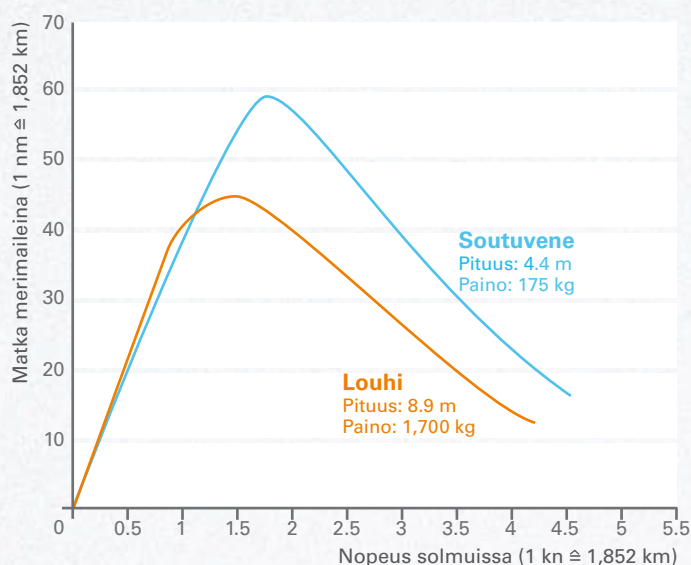

Torqueedo BaseTravel

Ensiaskel suuren hyötysuhteen sähköperämoottoreihin.

Äänetön, saasteeton ja taloudellinen Torqeedo on tavallista tehokkaampi sähköperämoottori. Siinä on reilusti enemmän potkurivoimaa ja sen akkujen toiminta-aika on 6-8 kertaa pidempi kuin muilla.

Ominaisuudet.

- Viimeisimmän tekniikan ansiosta muita parempi hyötysuhde (jopa kaksi kertaa parempi kuin tavallisissa sähköperämoottoreissa)
- Ajomatka ja -aika 2-kertainen täydellä teholla ja 4-kertainen uistelunopeudella verrattuna tavallisiin sähköperämoottoreihin
- Työntövoima vertailukelpoinen 2 hv:n perämoottorin kanssa (Travel 801)
- Sopii alle 1500 kg:n painoisiin veneisiin
- Voidaan käyttää myös litium-mangaani-akulla (akku lisävarusteena)

Nopeus & Matka

Käyttömatkatalukko kahdella lyijyakulla, 1920 Wh (2 x 80 Ah) sarjaan kytkettynä, 52 kg (BaseTravel 801 kaavio)

OY BRANDT AB

Tuupakantie 7B FIN-01740 Vantaa
tel. +358 (0)207 757 200, fax. +358 (0)9 878 5276
WWW.TORQEEDO.FI

Käyttökohteet.

Veneet alle 1 500 kg

- Soutuveneet, erityisesti järvillä, joilla polttomoottorin käyttö on kielletty
- Purjeveneet
- Uisteluneet

Malli: Travel 801 **Ottoteho:** 800 W **Jännite:** 24 V **Työntövoima:** 336 W
Hyötysuhde: 42 % **Työntövoima:** 28 kf **Potkurin koko:** 12" x 10"
Käyttö: kääntökahva **Vaihteisto:** eteen-vapaa-peruutus, portaattomasti säädettävä **Suurin rikipituus** (säädettävä): 59 cm (Travel 801 S) ja 71 cm (Travel 801 L)

Tuotenumerot

Nro.	Tuote
TOR1307	BaseTravel 401 S
TOR1308	BaseTravel 401 L
TOR1309	BaseTravel 801 S
TOR1310	BaseTravel 801 L
TOR1111	Litium-mangaani-akku BaseTravel 401:lle
TOR1112	Litium-mangaani-akku BaseTravel 801:lle
TOR1113	Laturi 401:sen litium-mangaani akulle
TOR1114	Laturi 801:sen litium-mangaani akulle
TOR1901	Varapotkuri

Torqueedo-kauppiasi: